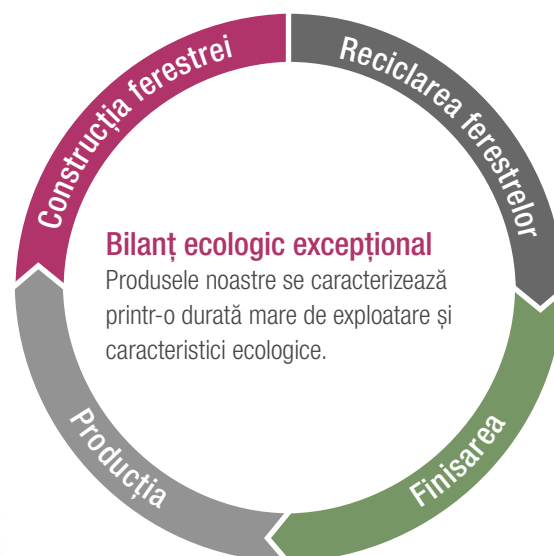

PROTECȚIA MEDIULU CU TEHNOLOGIA INTELIGENTĂ

Pentru acasă și pentru mediu

Cu SYNEGO vă puteți baza pe o fereastră bine gândită, fiabilă.
Un sentiment plăcut.

Sustenabilitate din toate punctele de vedere.

Noi luăm în considerare modul de utilizare al materialelor și energiei pe întreaga durată a ciclului de utilizare a produsului. Conceptul nostru de reutilizare presupune reprimirea ferestrelor pentru valorificare. Materiile prime recuperate sunt prelucrate în totalitate, îmbunătățite și reintroduse în procesul de producție - fără diminuarea calității.

Pe parcursul procesului de producție însuși reducem necesarul de energie printr-o serie de măsuri. Pentru că un consum redus de resurse este cea mai bună soluție pentru protejarea mediului.

Cu 1.000.000 kg CO₂ mai puțin în fiecare an
datorită utilizării de materii prime secundare