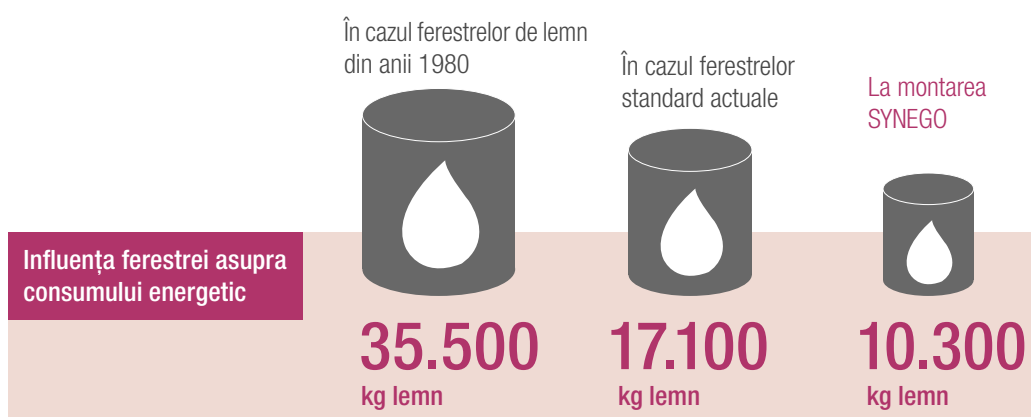

Ferestrele vechi reprezintă cea mai mare sursă de pierderi de energie din casă. Ele sunt prost izolate și adesea de mult depășite tehnologic. Rezultatul: Energia de încălzire foarte scumpă se pierde prin ferestre.

Ferestrele SYNEGO își merită banii.

Mulțumită caracteristicilor excepționale de izolare termică ale SYNEGO, consumul de energie scade imediat, din prima zi. Veți aștepta relaxați facturile de agent termic și creșterile viitoare ale prețului energiei electrice.

Izolare termică cu până la 50% mai ridicată

comparativ cu ferestrele standard actuale*

Sursa: Fundația Warentest

Factura: Suprafața ferestrelor de 25 m², consumul de lemn în 25 de ani; Ferestre de lemn cu $U_w = 2,79 \text{ W/m}^2\text{K}$, ferestre standard cu $U_w = 1,36 \text{ W/m}^2\text{K}$; SYNEGO cu $U_w = 0,66 \text{ W/m}^2\text{K}$

* Ferestre standard cu $U_w = 1,36 \text{ W/m}^2\text{K}$; SYNEGO cu $U_w = 0,66 \text{ W/m}^2\text{K}$

... unde pătrund
numai visele frumoase

RĂMÂNEȚI NEPERTURBAȚI

Cu SYNEGO lăsați zgomotul în urmă

Zgomotul intens al traficului, mașina de cosit iarba a vecinului - zilnic sunteți înconjurat de zgomote puternice. Cu SYNEGO lăsați zgomotul pur și simplu afară, iar casa vi se transformă într-o oază de liniște.