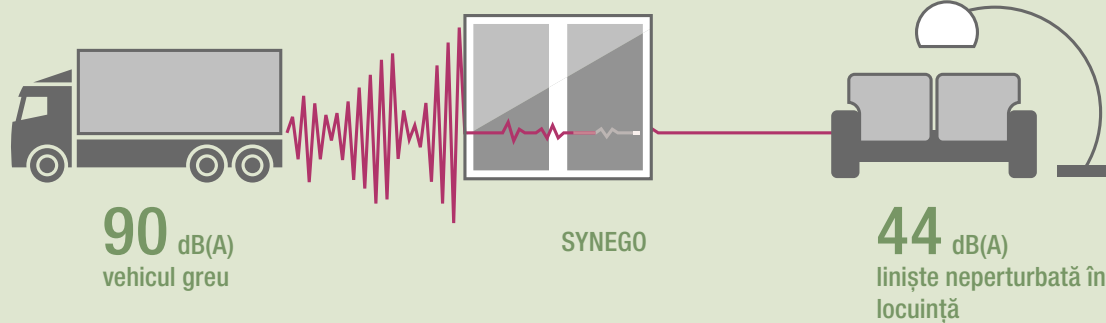

* Ferestre standard cu $U_w = 1,36 \text{ W/m}^2\text{K}$; SYNEGO cu $U_w = 0,66 \text{ W/m}^2\text{K}$

... unde pătrund
numai visele frumoase

RĂMÂNEȚI NEPERTURBAȚI

Cu SYNEGO lăsați zgomotul în urmă

Zgomotul intens al traficului, mașina de cosit iarba a vecinului - zilnic sunteți înconjurat de zgomote puternice. Cu SYNEGO lăsați zgomotul pur și simplu afară, iar casa vi se transformă într-o oază de liniște.

Zgomot cu până la 22 de ori mai redus

datorită măsurilor individuale de protecție acustică

Ferestrele SYNEGO izolează fonic.

Simțiți-vă bine - indiferent de amplitudinea zgomotului din exterior. Studiile dovedesc faptul că, expunerea regulată la zgomotul din trafic crește semnificativ riscul unor boli cardiovasculare. Lăsați

zgomotul generator de stres afară. SYNEGO vă readuce liniștea de care aveți nevoie pentru a vă relaxa.

Reducerea zgomotului de până la 22 de ori

Sursa: www.hug-technik.com/inhalt/ta/schallpegel_laermpegel.html