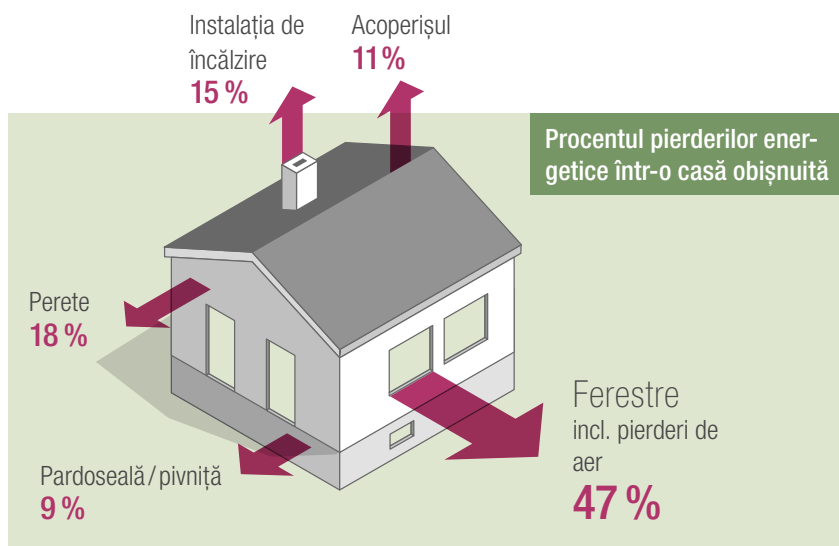

CĂLDURĂ CONFORTABILĂ, COSTURI DE ÎNCĂLZIRE REDUSE

Faceți economii la consumul energetic, nu la ferestre

Noile ferestre SYNEGO reprezintă programul de economisire ideal. În comparație cu ferestrele standard actuale, SYNEGO vă oferă o izolație termică cu până la 50% mai ridicată. Vă veți reduce simțitor costurile de încălzire iar valoarea imobilului Dumneavoastră va crește - astăzi, mâine și poimâine.

Ferestrele vechi reprezintă cea mai mare sursă de pierderi de energie din casă. Ele sunt prost izolate și adesea de mult depășite tehnologic. Rezultatul: Energia de încălzire foarte scumpă se pierde prin ferestre.

Ferestrele SYNEGO își merită banii.

Mulțumită caracteristicilor excepționale de izolare termică ale SYNEGO, consumul de energie scade imediat, din prima zi. Veți aștepta relaxați facturile de agent termic și creșterile viitoare ale prețului energiei electrice.

Izolare termică cu până la 50% mai ridicată

comparativ cu ferestrele standard actuale*

Sursa: Fundația Warentest